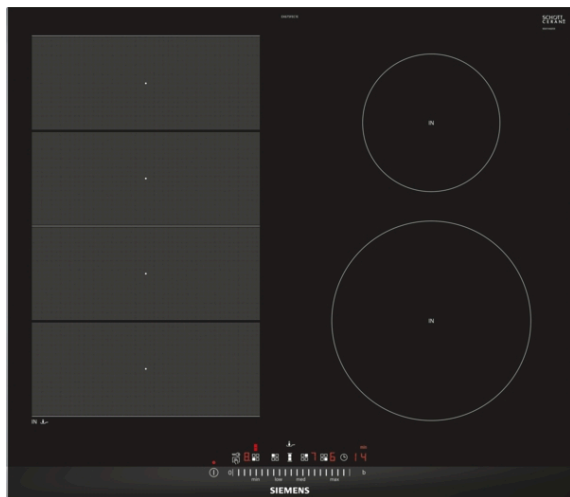

## iQ700, Indukčná varná doska, 60 cm, čierna EX675FEC1E

Moderná indukčná varná doska so zónou flexIndukcia - pre viac flexibility pri varení.

- ✓ flexInduction – inteligentná varná plocha, ktorá sa dokonale prispôsobí vášmu riadu.
- ✓ Ovládanie touchSlider umožňuje nastaviť teplotu priamym dotykom alebo posunom prsta po teplotnej stupnici.
- ✓ fryingSensor – už žiadne pripálené jedlo vďaka konštantnej teplote.
- ✓ powerBoost – zvyšuje výkon indukčnej varnej dosky až o 50 %.
- ✓ Bezpečné vypnutie varných zón po uplynutí nastaveného času varenia pomocou funkcie timer s vypínaním.

#### Technické údaje

označenie produktového radu : Varná doska s ovládaním  
 konštrukcia : Vstavaný spotrebič  
 zdroj el. energie : elektrický  
 počet varných zón, ktoré možno použiť súčasne : 4  
 Rozmery niky : 51 x 560-560 x 490-500 mm  
 šírka : 602 mm  
 rozmery spotrebiča : 51 x 602 x 520 mm  
 rozmery zabaleného spotrebiča : 126 x 753 x 603 mm  
 Hmotnosť netto : 13,5 kg  
 hmotnosť brutto : 14,6 kg  
 ukazovateľ zvyšného tepla : Separátne  
 umiestnenie ovládacieho panelu : vpredu  
 základný materiál povrchu : sklokeramika  
 materiál povrchu : čierna  
 aprobačné certifikáty : AENOR, CE  
 Dĺžka prívodného kábla : 110 cm  
 EAN : 4242003743294  
 príkon : 7400 W  
 napätie : 220-240 V  
 frekvencia : 60; 50 Hz

### Rozmerové výkresy